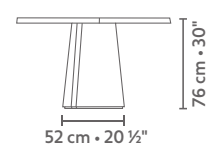

AFMETINGEN

dining table A 220 x 130

dining table B 220 x 130

dining table 160 x 160

dining table 160 x 160 rounded