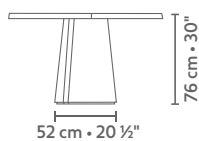

AFMETINGEN

dining table A 220 x 130

dining table B 220 x 130

dining table 160 x 160

dining table 160 x 160 rounded