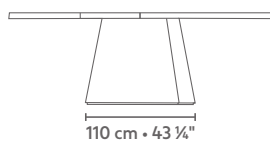

AFMETINGEN

dining table A 220 x 130

dining table B 220 x 130

dining table 160 x 160

dining table 160 x 160 rounded