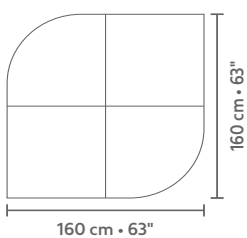

AFMETINGEN

dining table A 220 x 130

dining table B 220 x 130

dining table 160 x 160

dining table 160 x 160 rounded