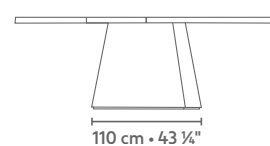

AFMETINGEN

dining table A 220 x 130

dining table B 220 x 130

dining table 160 x 160

dining table 160 x 160 rounded