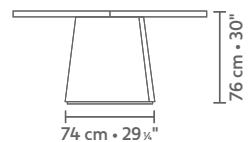

AFMETINGEN

dining table A 220 x 130

dining table B 220 x 130

dining table 160 x 160

dining table 160 x 160 rounded