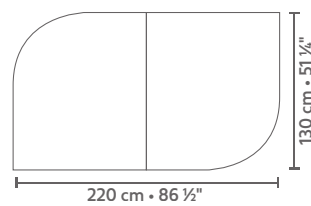

AFMETINGEN

dining table A 220 x 130

dining table B 220 x 130

dining table 160 x 160

dining table 160 x 160 rounded