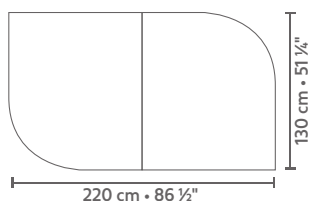

AFMETINGEN

dining table A 220 x 130

dining table B 220 x 130

dining table 160 x 160

dining table 160 x 160 rounded