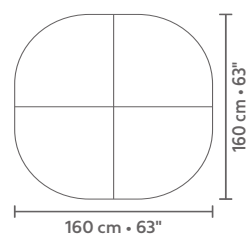

AFMETINGEN

dining table A 220 x 130

dining table B 220 x 130

dining table 160 x 160

dining table 160 x 160 rounded