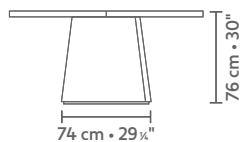

AFMETINGEN

dining table A 220 x 130

dining table B 220 x 130

dining table 160 x 160

dining table 160 x 160 rounded